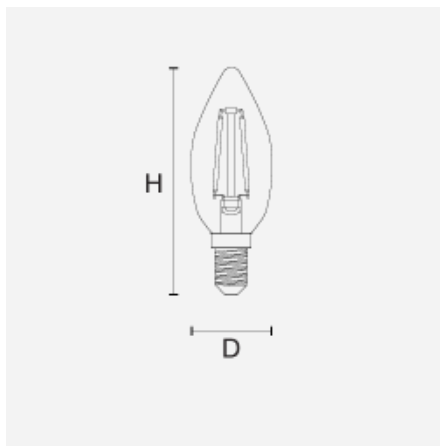

## 35W/4.2W E14 400lm 2500K Ra80 Dimmable

產品代碼:

LC212042/dm-GDv00+E14+825+V0240

電氣參數	
電壓 (V)	220-240V
頻率 (Hz)	50 Hz
恆定電流 (mA)	25
功率系數 (λ)	≥ 0.80
啟動時間 (秒)	< 0.5 s
達致 60% 光能輸出的預熱時間 (秒)	Instant
產品參數	
燈頭	E14
產品瓦數 (W)	4.2
燈效瓦數 (W)	35
色溫 (K)	暖黃光 (2500K)
顯色指數 (Ra)	Ra80
物料	Full Glass
顏色一致性 (SDCM)	6
調光範圍	100-5%
工作溫度	-30°C to +45°C
開關次數	> 100000
重量 (g)	15
用途	咖啡店, Decorative Installations, 酒店, Residential lighting, 餐館
性能參數	
流明輸出 (lm)	400
發光效率 (lm/W)	95
平均壽命 (hrs)	15000
產品尺寸	
直徑 (mm)	35
寬度 (mm)	35
高度 (mm)	97