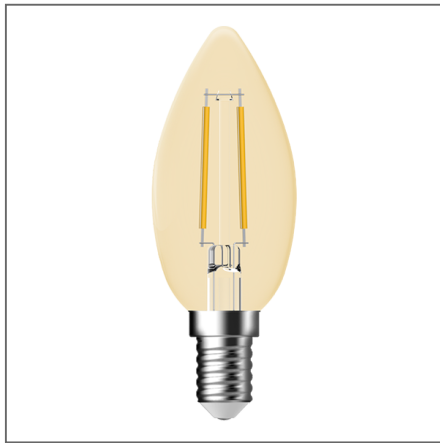

## 35W/4.2W E14 400lm 2500K Ra80 Dimmable

產品代碼:

LC212042/dm-GDv00+E14+825+V0240

電氣參數	
電壓 (V)	220-240V
頻率 (Hz)	50 Hz
恆定電流 (mA)	25
功率系數 (λ)	≥ 0.80
啟動時間 (秒)	< 0.5 s
達致 60% 光能輸出的預熱時間 (秒)	Instant
產品參數	
燈頭	E14
產品瓦數 (W)	4.2
燈效瓦數 (W)	35
色溫 (K)	暖黃光 (2500K)
顯色指數 (Ra)	Ra80
物料	Full Glass
顏色一致性 (SDCM)	6
調光範圍	100-5%
工作溫度	-30°C to +45°C
開關次數	> 100000
重量 (g)	15
用途	咖啡店, Decorative Installations, 酒店, Residential lighting, 餐館
性能參數	
流明輸出 (lm)	400
發光效率 (lm/W)	95
平均壽命 (hrs)	15000
產品尺寸	
直徑 (mm)	35
寬度 (mm)	35
高度 (mm)	97